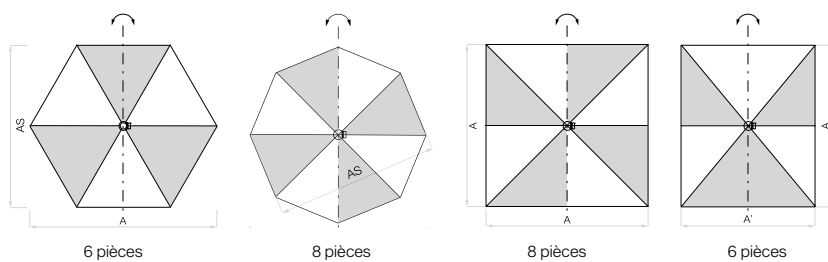

Revêtement de chaussée non fixé max. 10 cm,
épaisseur du béton min. 30 cm (tenir compte de la profondeur hors gel),
garantir l'écoulement de l'eau

Taille nominale	Distance latérale	Mât Ø	Surface de base	Hauteur fermeture	Hauteur de passage	Hauteur de passage incliné	Hauteur totale	Hauteur totale parasol incliné	Fondation	Poids minimum pour le socle	Vit. max vent, parasol ouvert
cm	cm	cm	m ²	cm	cm	cm	cm	cm	cm	kg	km/h (Bft.)
A	AS	M		E	F	K	G	L	C		
Ø 200	175	3.5	2.6	70...130	150...210	95...155	180...240	200...260	40 x 40	30	75 (9)
Ø 250	230	3.5	4.4	50...110	150...210	80...140	185...245	217...275	50 x 50	40	50 (7)
Ø 300	275	3.5	6.4	50...90	170...210	85...125	210...250	245...285	60 x 60	40	35 (5)
200 x 200	-	3.5	4.0	35...95	150...210	95...155	185...245	200...260	40 x 40	40	50 (7)
240 x 240	-	3.5	5.8	30...70	170...210	100...140	210...250	230...270	50 x 50	40	40 (6)
210 x 150	-	3.5	3.2	50...110	150...210	110...170	185...245	190...250	40 x 40	30	55 (7)
250 x 200	-	3.5	5.0	40...80	170...210	110...150	210...250	220...260	50 x 50	40	40 (6)

Les mesures indiquées représentent des valeurs moyennes extrapolées qui peuvent légèrement varier sur le produit ($\pm 2\% \pm 5$ cm).

Les hauteurs se basent sur la douille à sceller BT. Pour les modèles avec socle, ces hauteurs diffèrent légèrement, hormis le socle en acier (5 cm de moins).