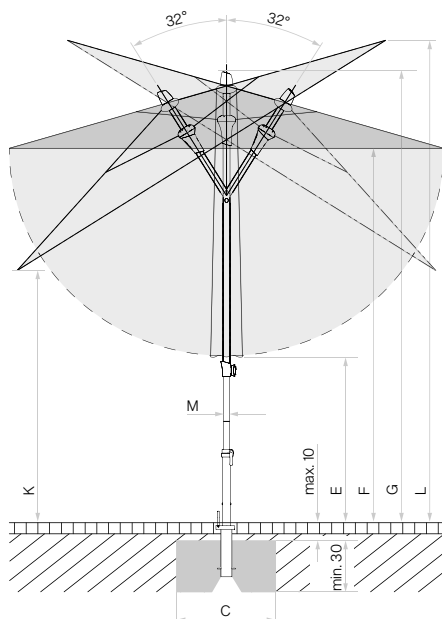

Revêtement de chaussée non fixé max. 10 cm,
épaisseur du béton min. 30 cm (tenir compte de la profondeur hors gel),
garantir l'écoulement de l'eau